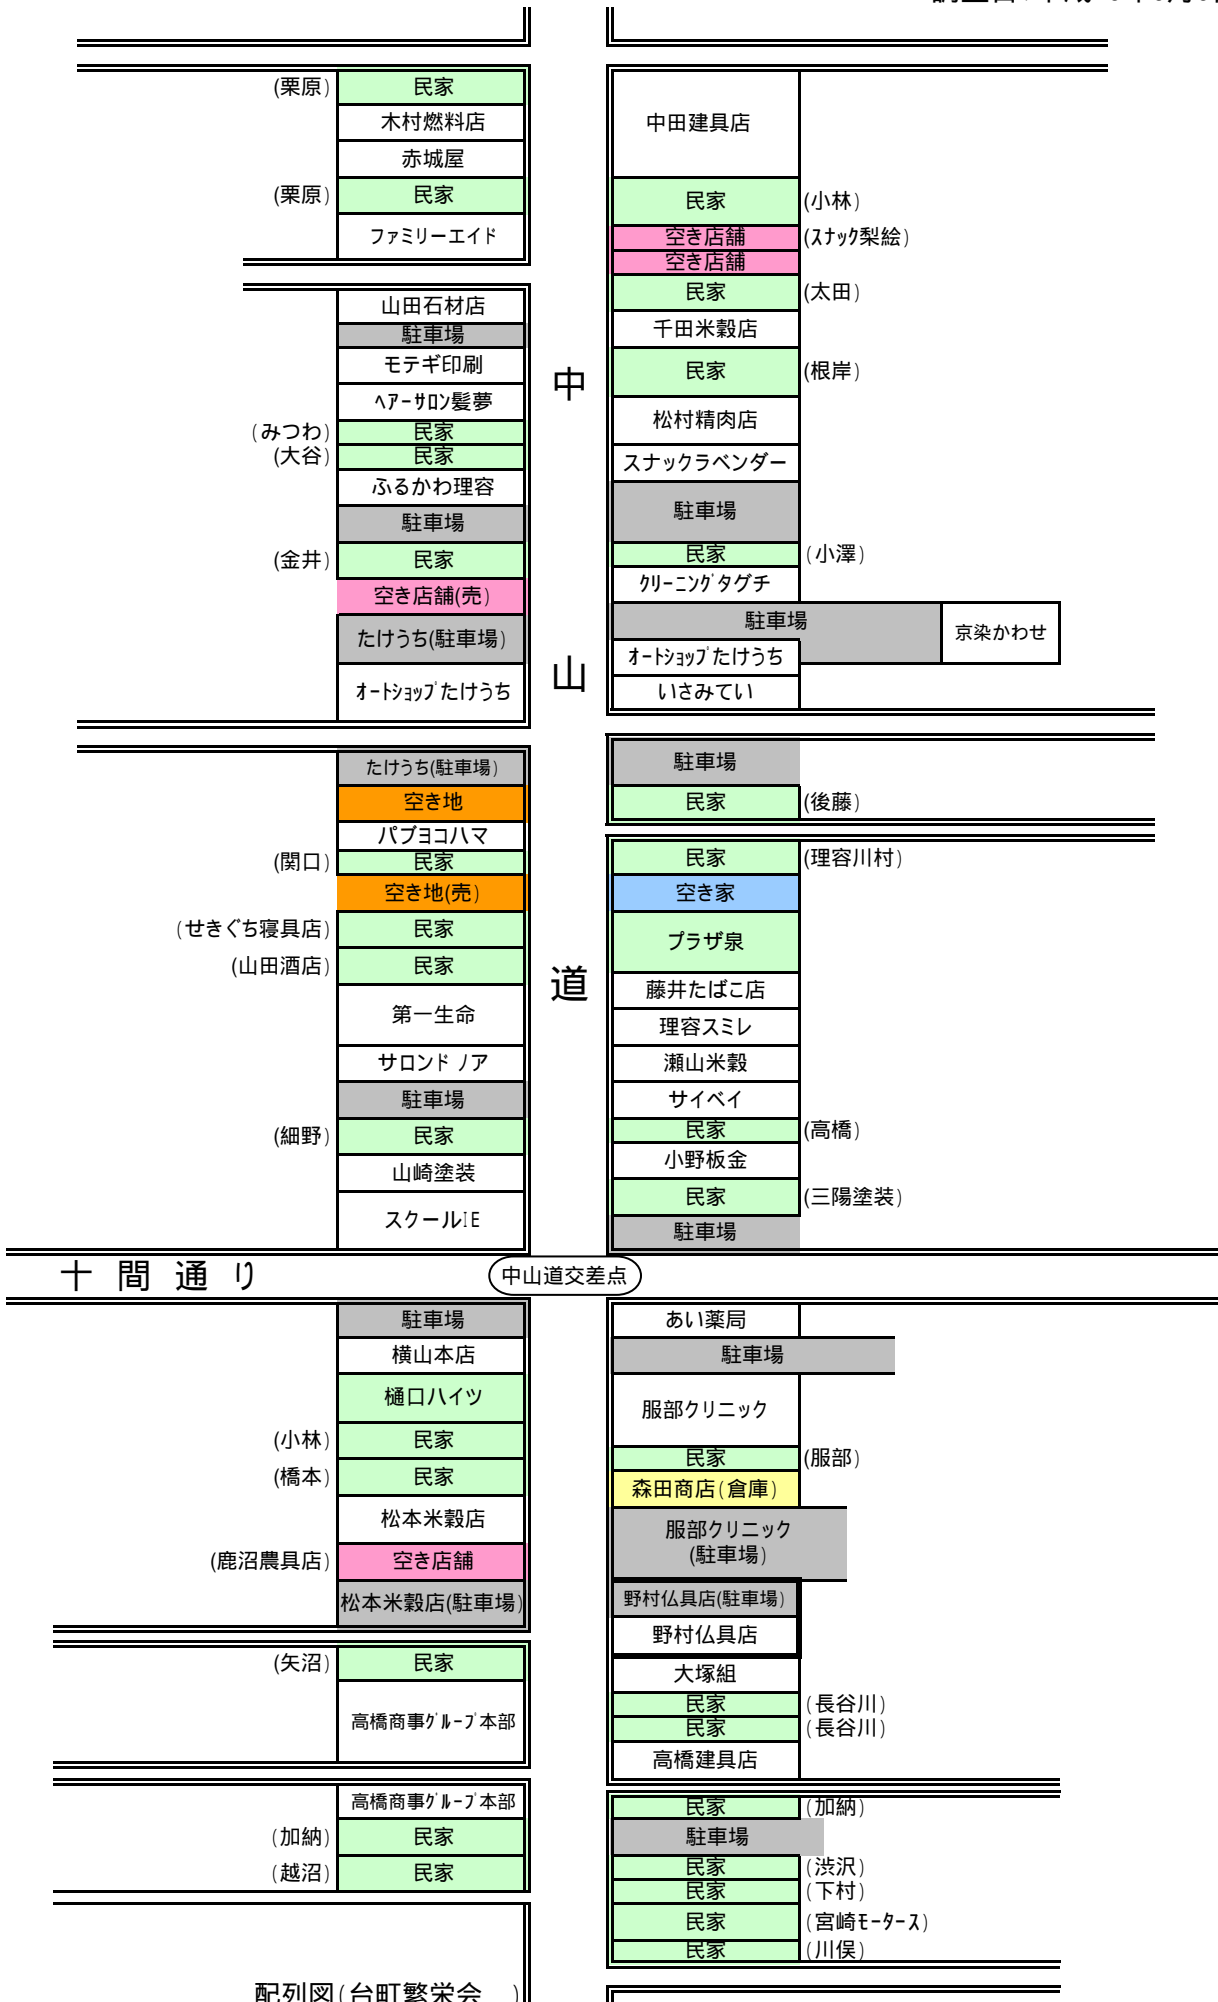

商店街配列調査(台町繁栄会)

調査日:平成20年9月9日

配列図(台町繁栄会)