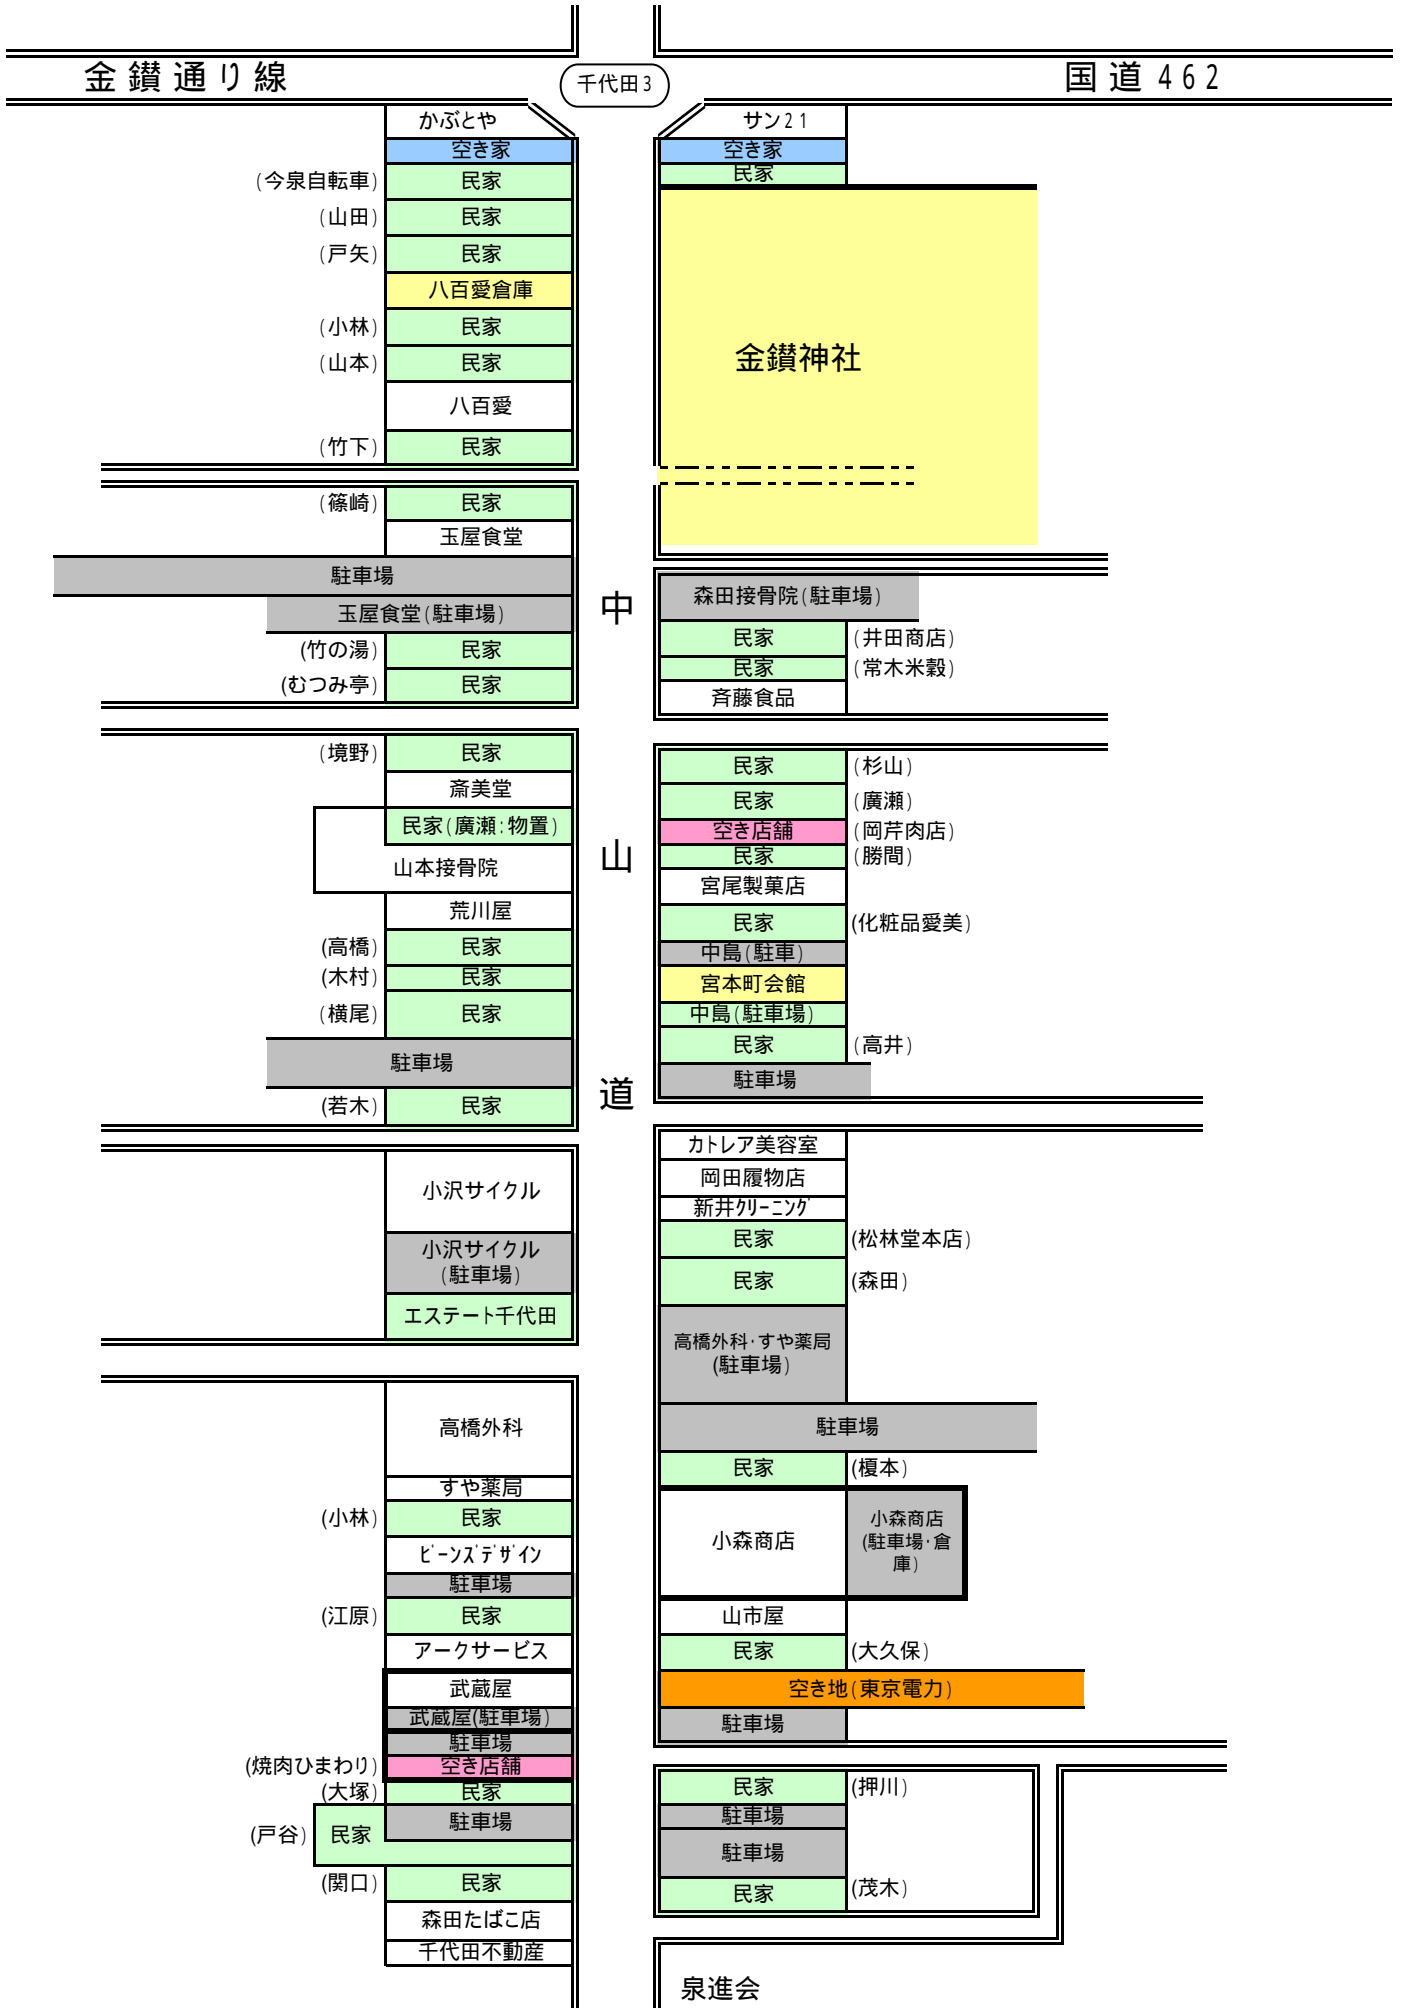

# 商店街配列調査(宮本町商盛会)

調査日:平成20年9月3日

泉進会