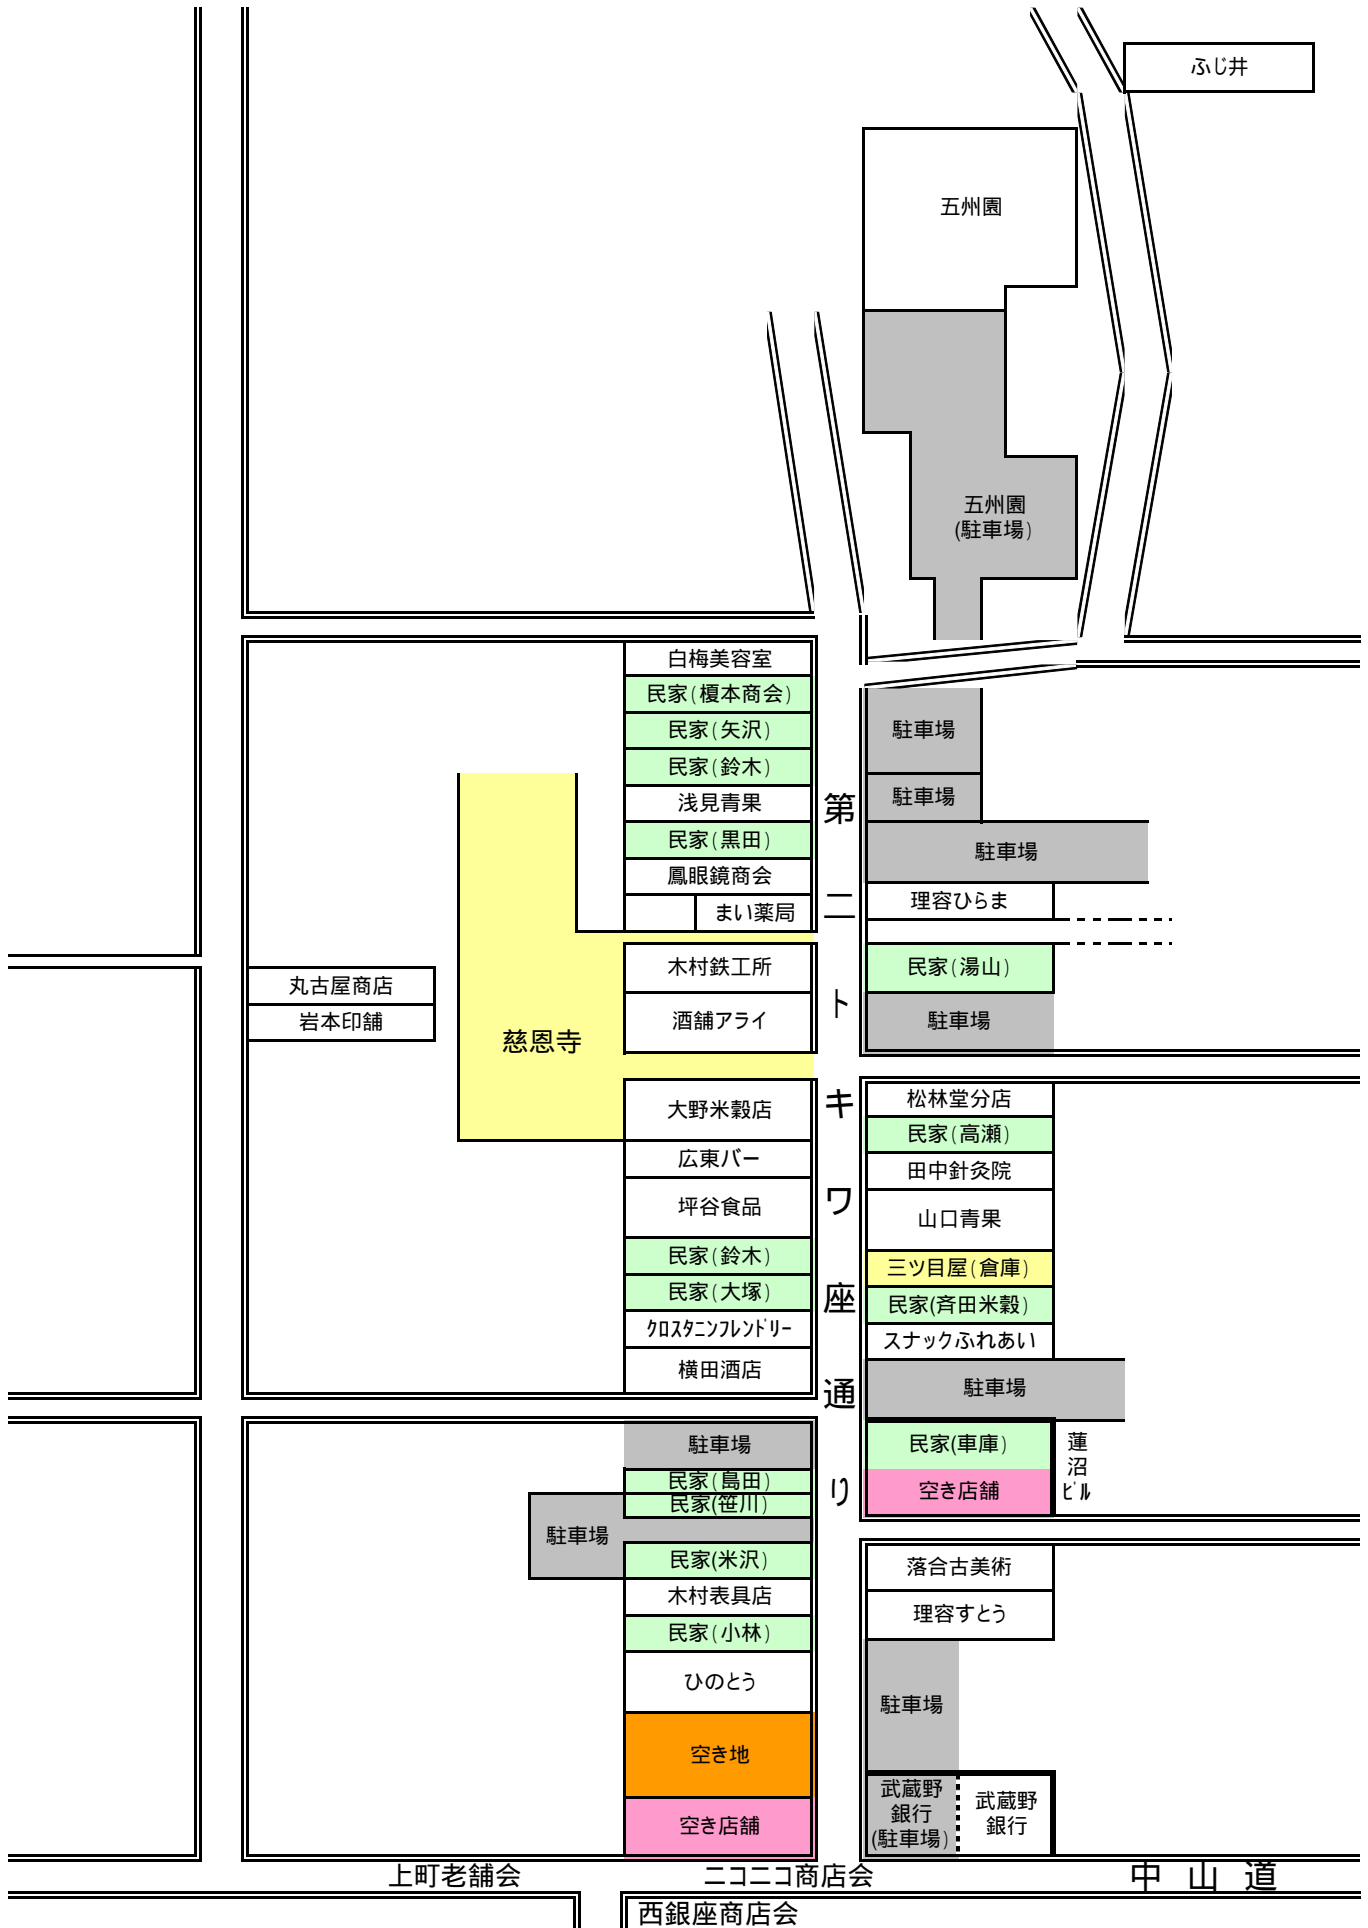

商店街配列調査(照若町商店会:坂上地区)

調査日:平成20年9月17日

第二トキワ座通りに面していない店舗等は、照若町商店会加盟店のみ表示。
照若町商店会(坂下地区)は、範囲が広域にわたるため配列調査の対象外。