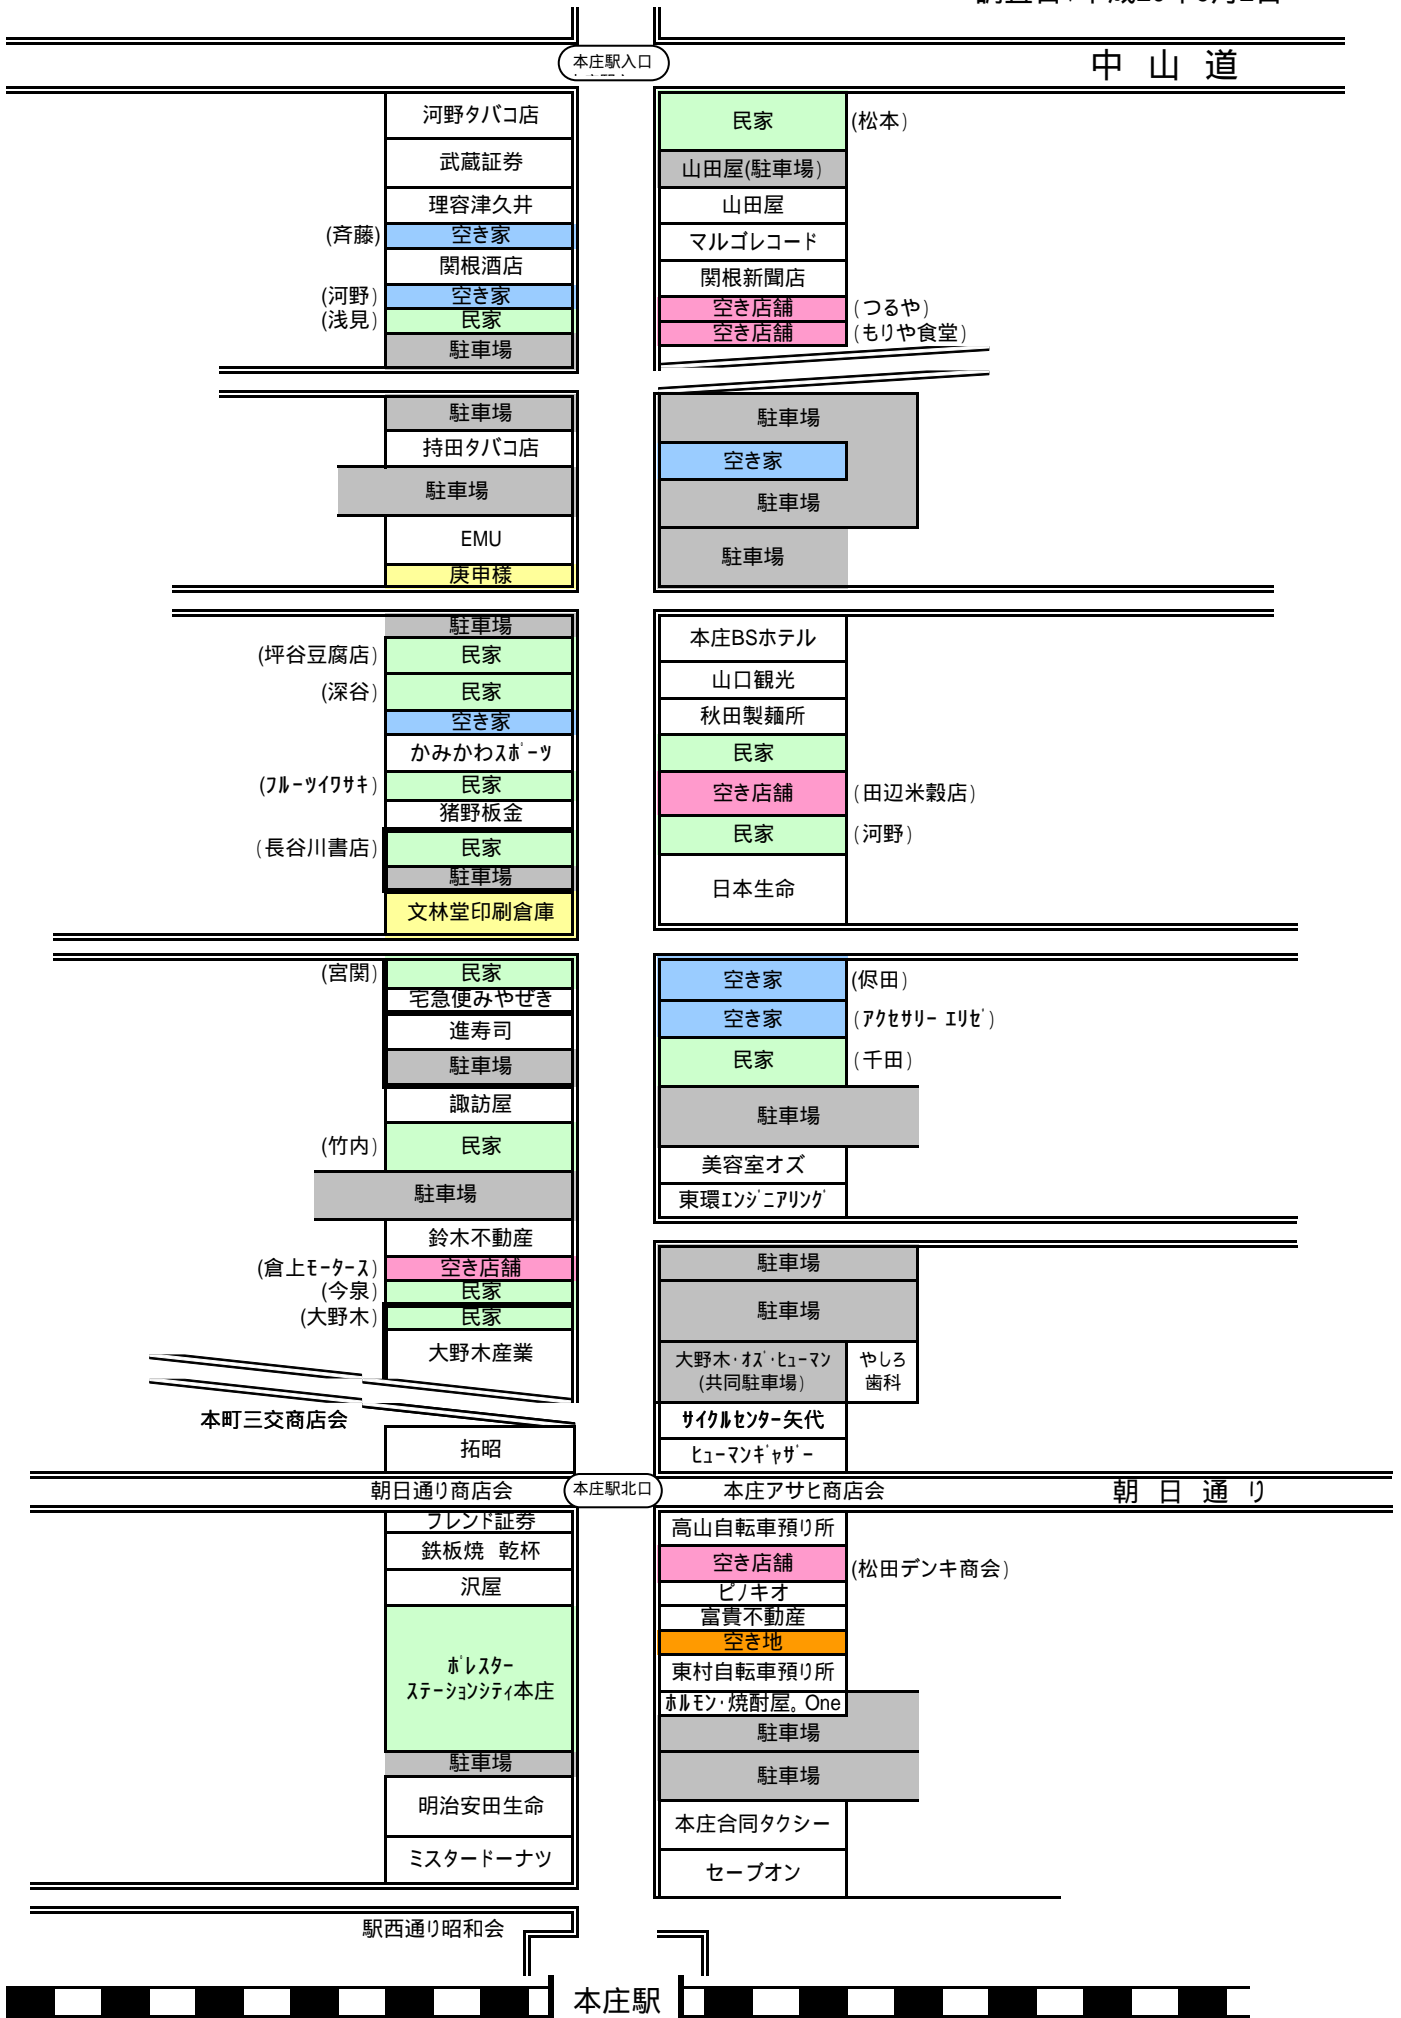

# 商店街配列調査(本町躍進会 : 駅通り)

調査日:平成20年9月2日

本庄駅入口

中山道

本庄駅北口

朝日通り商店会

本庄アサヒ商店会

朝日通り

駅西通り昭和会

本庄駅