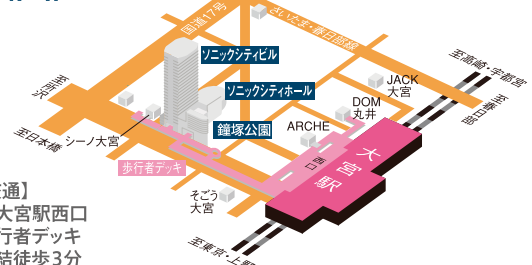

右記のQRコードを読み取り、申込サイトからお申込みください。
要事前申込のセミナー・ワークショップ等であっても、
当日空きがあればご参加いただけます。

<https://www.women-biz-festa.com>

当日申込

マークのついた
ワークショップ

当日、各ワークショップ開始時間の30分前から受付を行います。
直接、参加を希望するワークショップの受付にお越しください。

MAP

【交通】
JR大宮駅西口
歩行者デッキ
直結徒歩3分