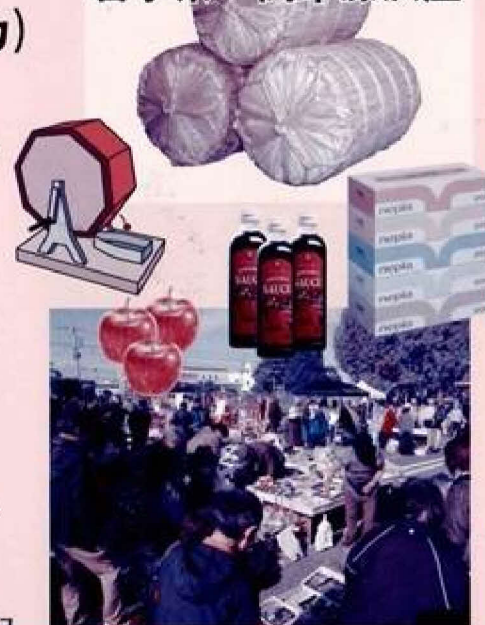

ボックスティッシュ

自然乾燥 有機栽培米
岩手県一関市藤沢産

本庄商業祭楽市

11月
24日(日)

知っておいて下さい

埼玉県登録災害時緊急出動

「災害時炊き出し
訓練応援隊」

お昼に炊き出しを行います。