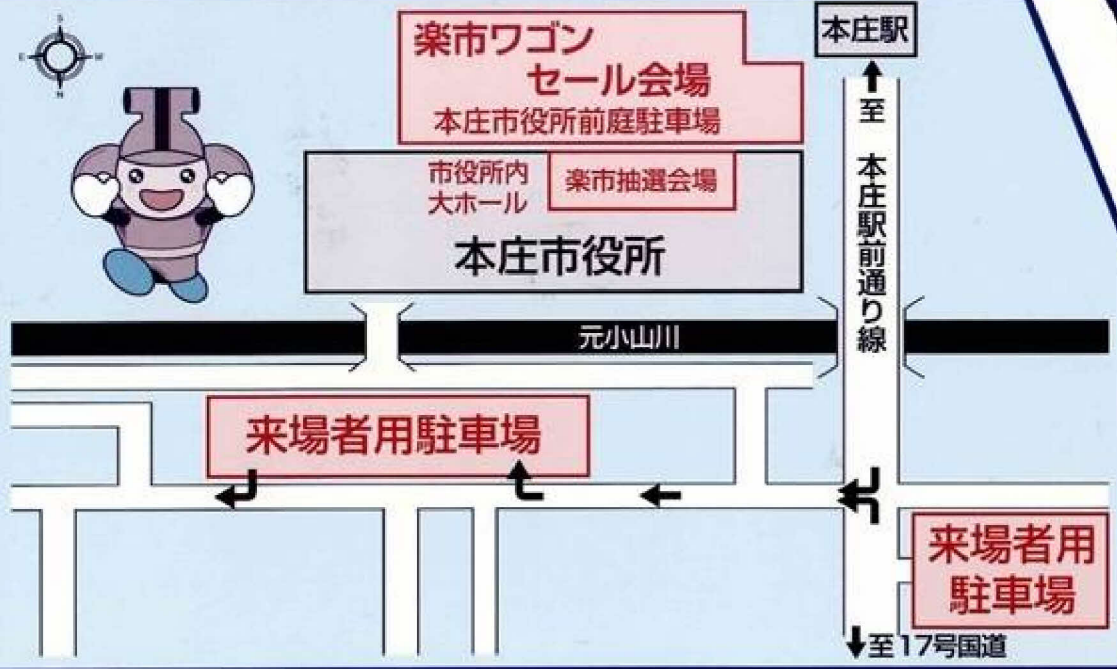

参加商店 宮本町商盛会・上町老舗会・ニコニコ商店会・本町躍進会・三交銀座商店会・本庄みなみ商店会
本庄駅みなみ商店仲よし会・泉進會・照若町商店会・銀座商店連盟・台町繁栄会
本町三交商店会・本庄アサヒ商店会・朝日通り商店会・西銀座商店会
主催/本庄商業祭楽市実行委員会・本庄商店街連合会 後援/本庄商工会議所 本庄市観光協会 JA埼玉ひびきの農協