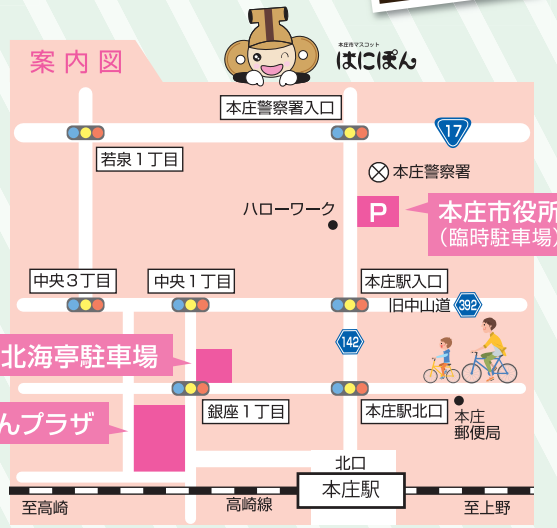

商店会 マーケット

ご当地グルメなど
盛りだくさん
人と人がつながる
商店会の魅力再発見!!

日本一
商店会マーケットはにぽんいち

2021.5.30.sun 10:00~13:00

会場：はにぽんプラザおよび北海亭駐車場

プロが選ぶ
観光土産100選
連続入賞

群馬県産の栗

出店舗一覧は裏面をご覧ください

本庄商店街連合会は、市内の14商店会で組織しています。

日々、地域密着で営業しているお店がほとんどです。

そんな商店会に加盟しているお店の商品やサービスだけでなく、

店主やスタッフなど人の魅力もぜひ知ってほしい。

そんな思いをカタチにした「商店会マーケット」を開催します。

今回は感染症予防のため、飲食販売はテイクアウトのみ、
会場内での飲食は全面禁止とさせていただきます。

つみっこ

ナピラ

イベント当日は、新型コロナウイルス感染症対策として、
会場内ではマスクの着用を必須とします。また、本部
で来場者記録票に記入いただいた方にお渡しする、
はにぽんステッカーを見やすいところに貼っていただ
きます。
混雑状況によっては、入場規制を行う場合もござい
ますのでご理解ください。

みなさまご承知の通り、はにぽんプラザの駐車場には限りがあります。
当イベント駐車場は、本庄市役所駐車場を準備しておりますが、春の清々しい時期
ですので、運動がてら徒歩や自転車でのご来場にご協力お願いいたします。

感染症予防のため、
飲食販売はテイクアウトのみ、
会場内での飲食は全面禁止と
させていただきます。

はにぼんプラザエリア

PayPay の表示があるお店は会場でPayPayがご利用できます。

マド本舗 まどありー。

二重サッシ・後付け
シャッターの販売・
展示・体験

本庄市若泉3-6-4
PayPay

味どららく 長

五目釜めし
(みそ汁付)